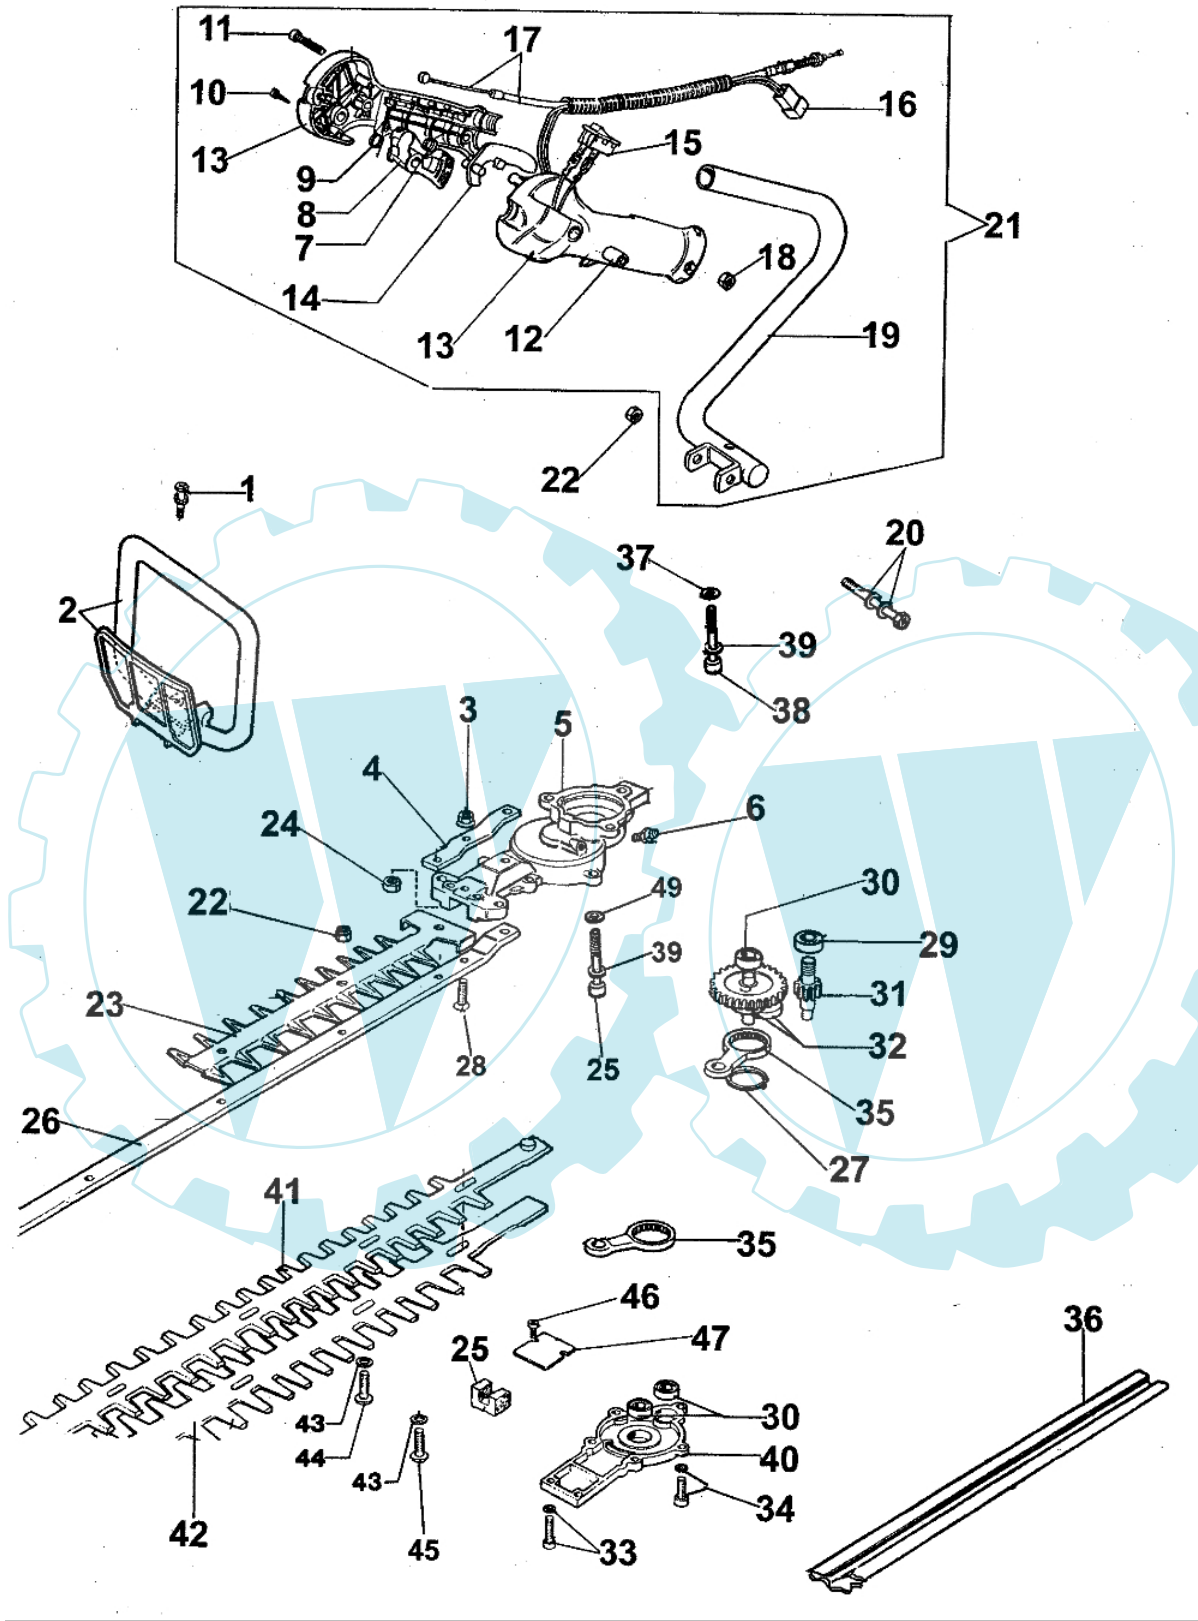

HT 26 - Klingenset

Bild Nr.	Anz.	Teilenummer	Beschreibung	Technische Nachricht
1	1	4159057	Schraube	
2	1	4159058	Handgriff	
3	1	4159059	Mutter	
4	1	4159055	Platte	
5	1	4159056	Gehäuse rohr	
6	1	4159063	Fettnippel	
7	1	4138360R	Feder	
8	1	4174245BR	Gashebel	
9	1	4138361R	Feder	
10	2	3960068	Schraube	
11	2	3801016	Schraube	
12	1	61070056	Stopfen	
13	1	61040131R	Handgriff	
14	1	4174246R	Hebel	
15	1	2317021R	Schalter	
16	1	58040025	Kabel	
17	1	58040009	Gaskabel	
18	1	3914003	Mutter	
19	1	58040034	Handgriff	
20	1	4159099	Schraube	
21	1	58042004	Handgriff	
22	1	3914006R	Mutter	
23	1	4159191	Schultz	
24	1	034000013	Mutter	
25	1	4159074	Filz	
26	1	Z387311611	Führung	
27	1	4159127	Ring	
28	2	4159071	Schraube	
29	1	4159096	Lager	
30	1	3035003	Lager	
31	1	58040242	Ritzel	
32	1	4159193	Welle	
33	2	4159079	Schraube	
34	2	4159078	Schraube	
35	2	4159069	Pleuel	
36	1	Z683691140	Schultz	
37	1	3918010	Kugelscheibe	
38	1	3801012	Schraube	
39	1	3819006	Scheibe	
40	1	4159076	Getriebe gehause	
41	1	Z387311720	Blatt	
42	1	Z387311730	Blatt	
43	4	4159080	Scheibe	
44	2	4159081	Schraube	
45	2	4159082	Schraube	
46	2	4159073	Schraube	
47	1	4159077	Platte	
49	1	3918010	Kugelscheibe	