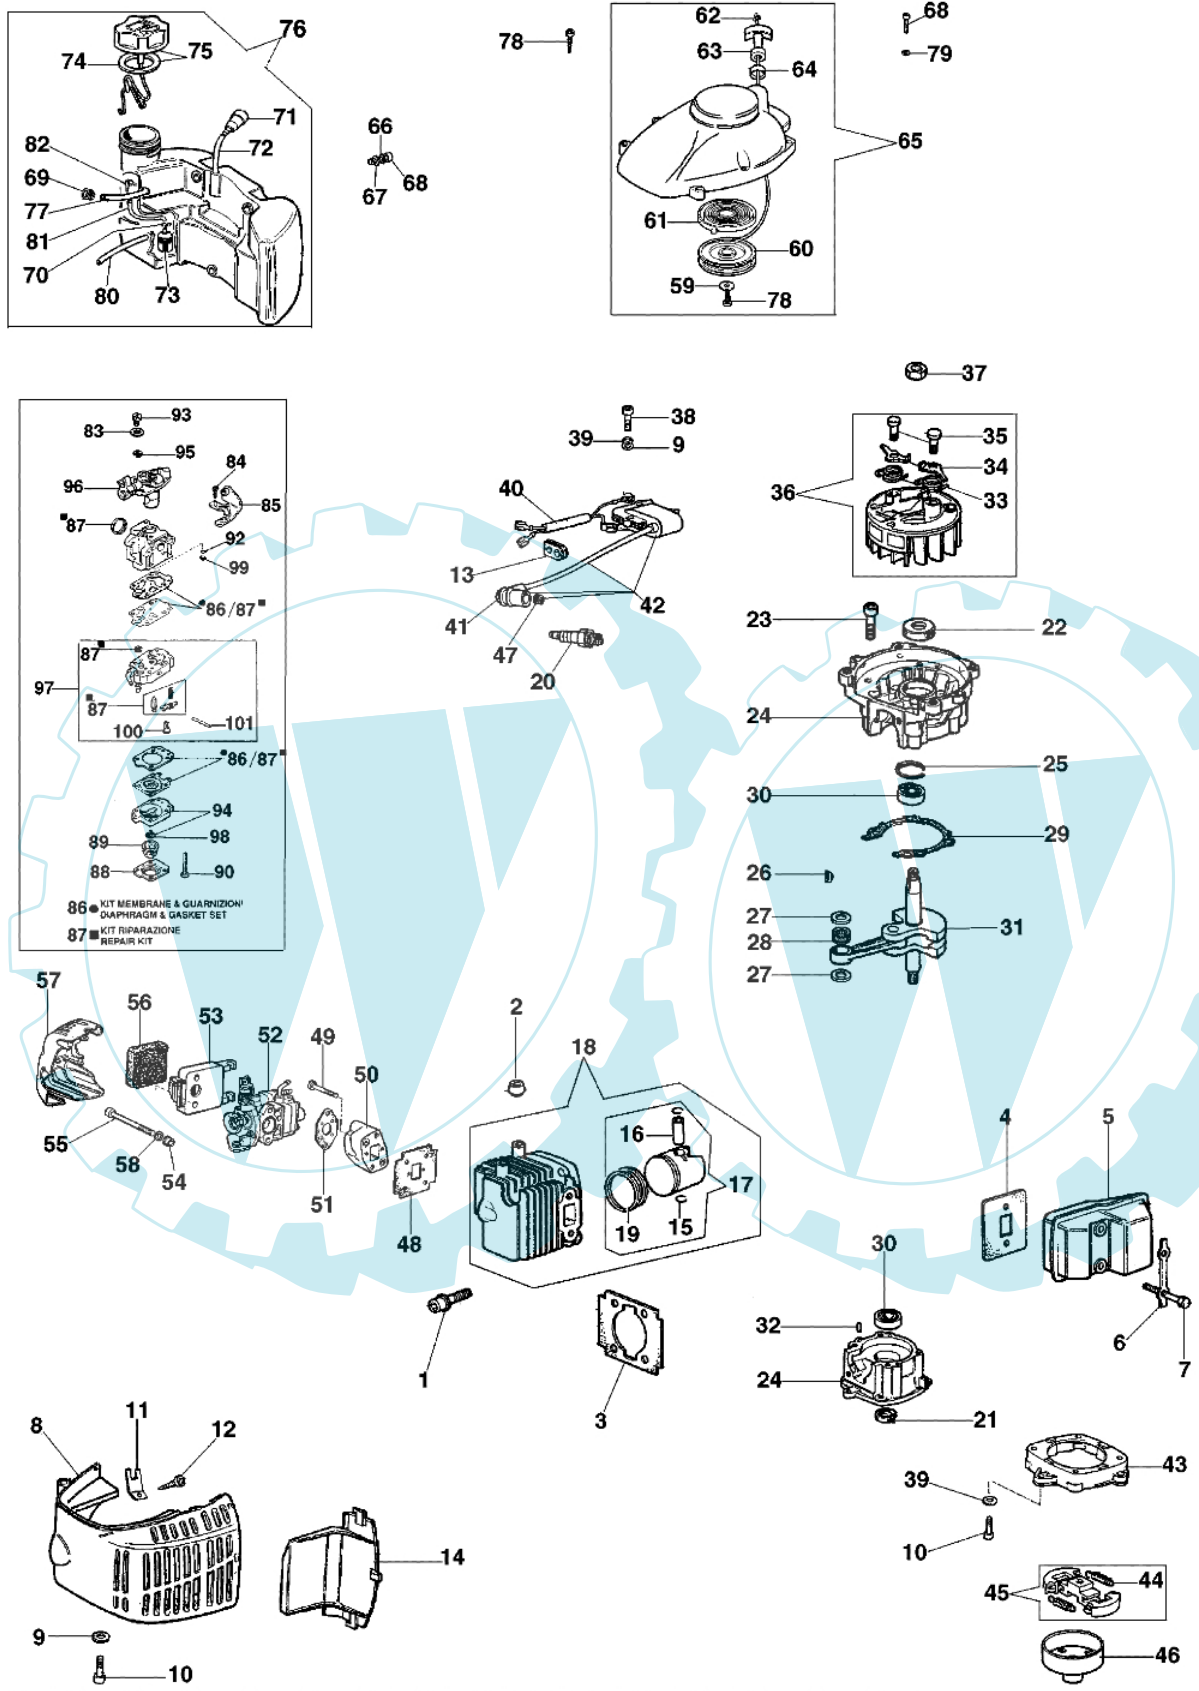

HT 26 - Motorengruppe

Bild Nr.	Anz.	Teilenummer	Beschreibung	Technische Nachricht
1	2	61070060	Schraube	
2	2	50070148	Distanzstück	
3	1	61070059	Dichtung	
4	1	61070033	Dichtung	
5	1	58040021	Auspuff	
6	1	61070055	Blech	
7	2	3806027	Schraube	
8	1	58040032A	Motorschutz	
9	3	3916004	Scheibe	
10	5	3801002	Schraube	
11	2	4191069B	Keil	
12	2	3960030	Schraube	
13	1	072700036A	Buchse	
14	1	58040048	Schluss	
15	2	61070067	Ring	
16	1	61070066	Kolben ring	
17	1	61070107	Kolben komplet Ø34	
18	1	61070072A	Zylinder kpl.	
19	2	61070065R	Kolbenring	
20	1	3055104R	Zündkerze	
21	1	61070074	Kobelring	
22	1	61070075	Kobelring	
23	4	61070063	Schraube	
24	1	61070061R	Motorgehäuse	
25	1	3025019	Ring	
26	1	61070070	Keil	
27	2	61070068	Scheibe	
28	1	61070076	Lager	
29	1	61070062	Dichtung	
30	2	3034010	Lager	
31	1	58040027	Kurbelwelle	
32	2	61070073	Stift	
33	2	58040004	Feder	
34	2	58040003	Sperrklinke	
35	2	4161151	Stift	
36	1	58040023A	Schwungrad	
37	1	3980012	Mutter	
38	2	006000085	Schraube	
39	2	3819005	Scheibe	
40	1	61070012	Kabel	
41	1	094600097A	Zündkerzenstecker	
42	1	56510066R	Zündspule	
43	1	58040005	Flansch	
44	2	58040012A	Feder	
45	1	58040033	Kupplung	
46	1	58040006	Kettenrad	
47	1	094600169	Zuendkerze	
48	1	61070007	Dichtung	
49	2	3801047	Schraube	
50	1	61070004	Flansch	
51	1	4161438	Dichtung	
52	1	2318910R	Vergaser WYJ-228A	
53	1	61070003E	Filterhalter	
54	2	61040020	Buchse	
55	2	61052009B	Schraube	
56	1	61070005	Luft filter	
57	1	58040038	Filterdeckel	
58	2	3833073	Scheibe	
59	1	094600451	Scheibe	
60	1	58040019A	Scheibe	
61	1	61070036R	Feder	
62	1	61070019AR	Starterseil	
63	1	093500397	Starter griff	
64	1	072700089	Buchse	
65	1	58042013B	Gehäuse	
66	3	3918005	Scheibe	
67	3	3819006	Scheibe	
68	3	3801013	Schraube	
69	1	006000187	Buchse	
70	1	4098377	Schelle	
71	1	61070011A	Ventiltank	
72	1	58040071	Rohr	
73	1	094600450R	Filter	
74	1	61070006	Dichtung	
75	1	61070079R	Tankdeckel	
76	1	58040249	Komplet tank